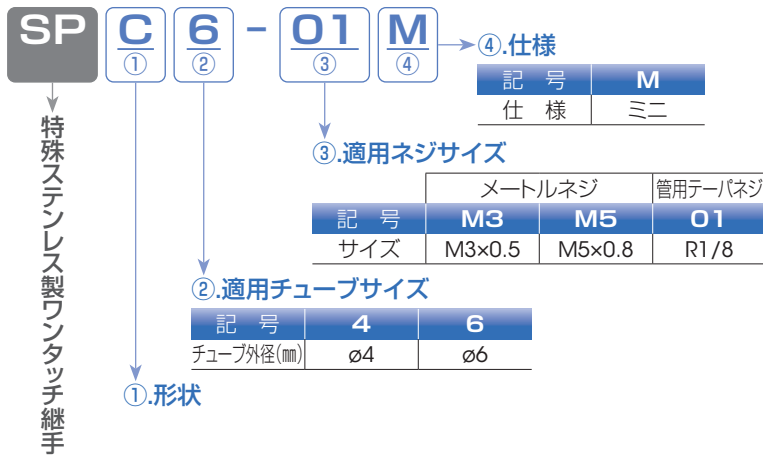

スタンダードタイプに比べ容積比40%の小型化。

■ 金属材質は、
耐腐蝕性SUS303相当のステンレスを使用。

■ シール材質は、HNBRを使用。

(メートルネジのガスケット材質は、PPS)

NBR、FKM、EPDMにも柔軟に対応可能。

■ 継手のことは、実績豊富なピスコにお任せください。

耐腐蝕性SUS303相当チューブフィッティングミニ

注文形式(例)

仕様

| | |
|--------|---------------|
| 使用流体 | 空気 |
| 最高使用圧力 | 1.0MPa |
| 使用真空圧力 | -100kPa |
| 使用温度範囲 | 0~60℃(凍結なきこと) |

形状・サイズ一覧

| | | | | | | | |
|------------------------|--|--------------------|--|----------------------|--|-------------------------|--|
| 形状 | 注文形式 SPCφD-RM | 形状 | 注文形式 SPLφD-RM | 形状 | 注文形式 SPBφD-RM | 形状 | 注文形式 SPDφD-RM |
| SPC ストレート | SPC4-M3M SPC4-M5M SPC4-01M SPC6-M3M SPC6-M5M SPC6-01M | SPL エルボ | SPL4-M3M SPL4-M5M SPL4-01M SPL6-M3M SPL6-M5M SPL6-01M | SPB ティー | SPB4-M3M SPB4-M5M SPB4-01M SPB6-M3M SPB6-M5M SPB6-01M | SPD ブランチティ φD | SPD4-M3M SPD4-M5M SPD4-01M SPD6-M3M SPD6-M5M SPD6-01M |
| 形状 | 注文形式 SPUφDM | 形状 | 注文形式 SPVφDM | 形状 | 注文形式 SPEφDM | 形状 | 注文形式 SPYφDM |
| SPU ユニオンストレート | SPU4M SPU6M | SPV ユニオンエルボ | SPV4M SPV6M | SPE ユニオンティ | SPE4M SPE6M | SPY ユニオンワイ | SPY4M SPY6M |
| 形状 | 注文形式 SPGφD1-φD2M | 形状 | 注文形式 SPGJφD1-φD2M | 形状 | 注文形式 SPEGφD1-φD2M | 形状 | 注文形式 SPWφD1-φD2M |
| SPG 変径ユニオンストレート | SPG6-4M | SPGJ レデュース | SPGJ4-6M SPGJ6-4M | SPEG 変径ユニオンティ | SPEG4-6M SPEG6-4M | SPW 変径ユニオンワイ | SPW6-4M |